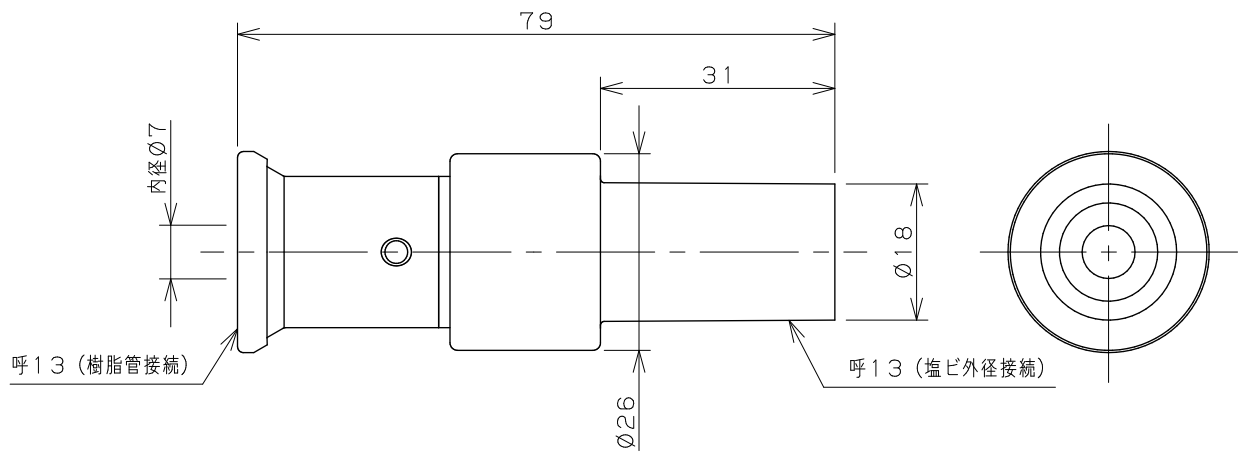

品番
610-028-13A
610-128-13

塩ビ接続部	PVC (HI仕様)
本体 (樹脂管接続部)	青銅
部品名	材料名

備考

* 対応樹脂管呼13：架橋ポリエチレン管（E種は除く）・ポリブテン管兼用

	単位 mm	尺度 1:1	製図 岩藤	検図 甲藤	承認 岡村	品番 図中表に記載
	日付 2025.06.03		品名 HI 継手変換アダプター (ワンタッチ)			